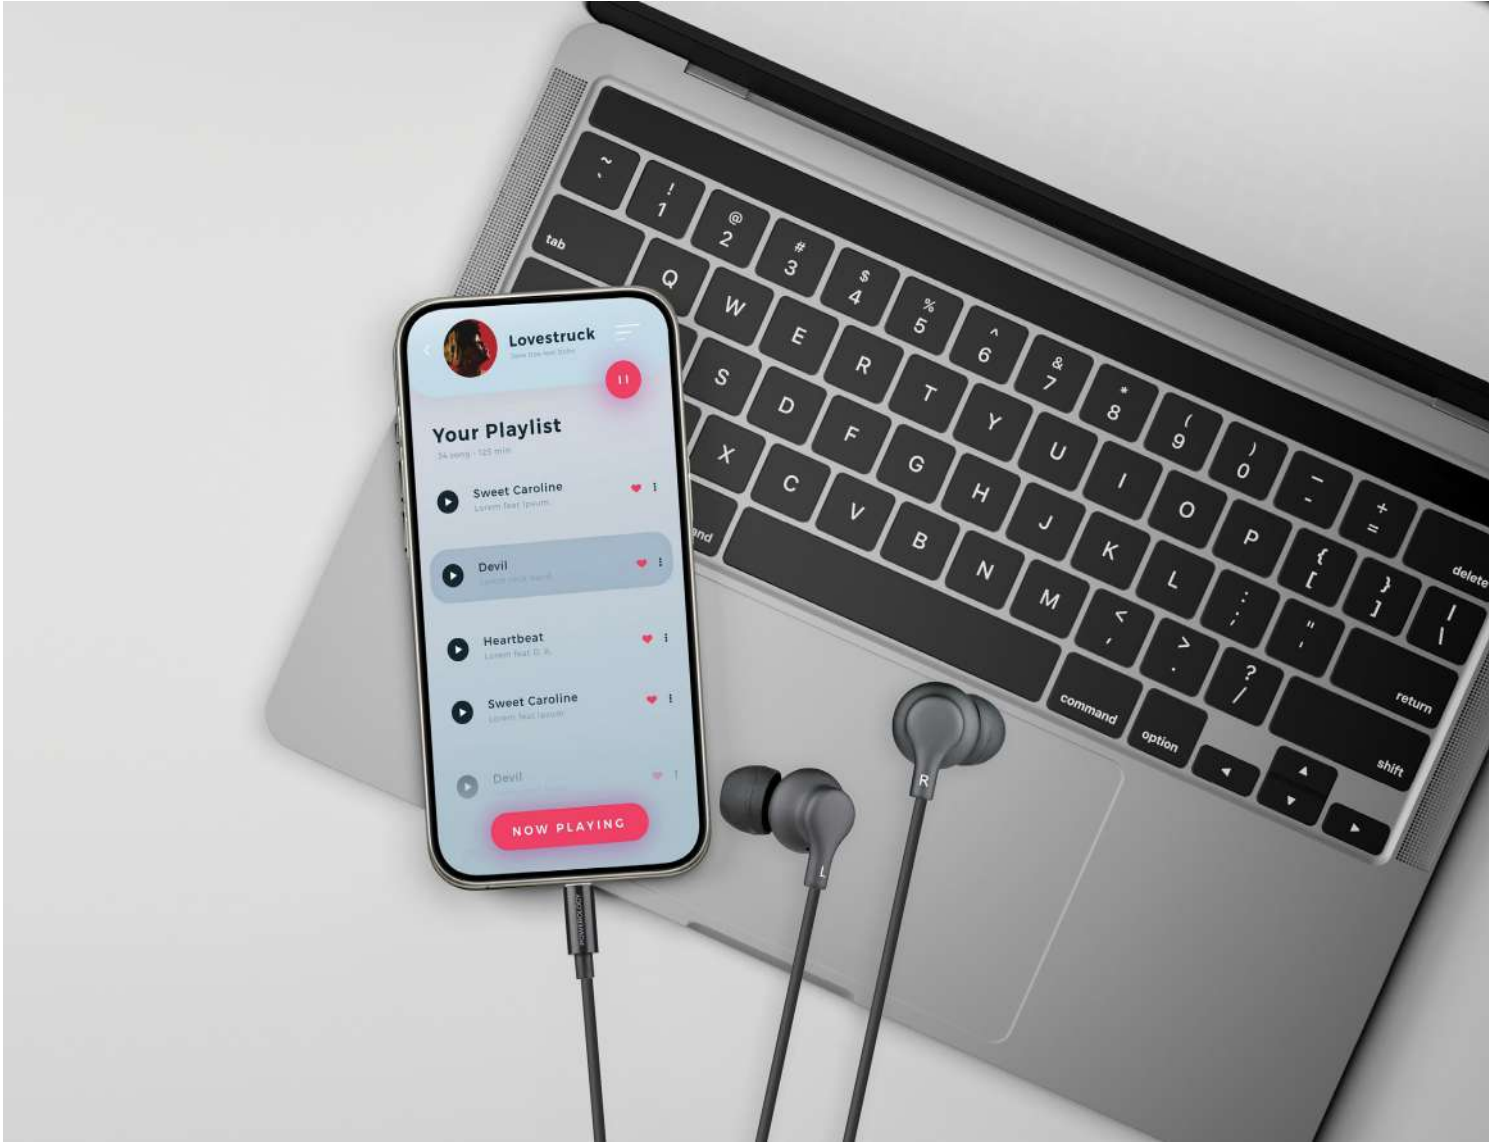

٧. تأكد من عدم تشابك الأسلاك لمنع تلفها.

٨. لحماية سمعك، لا تستمع إلى الموسيقى بمستوى صوت مرتفع لفترات طويلة.

التخلص

لا يجوز التخلص من هذا المنتج كنفائات منزلية غير مُفرزة. من المهم فصل هذه النفائات لمعالجتها وإعادة تدويرها بشكل صحيح، بما يتوافق مع اللوائح المحلية لإدارة النفائات.