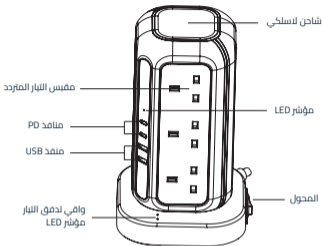

## مقدمة المنتج

شكرا لاختيارك هذا المنتج. هذا شريط قوة مع شاحن USB يجمع بين ١٢ منفذ تيار متردد مع منفذ USB و ٢ منفذ شحن PD و شاحن لاسلكي واحد لتلبية حاجتك لمصدر الطاقة. للحصول على أفضل أداء وأمان، يرجى قراءة هذه التعليمات بعناية قبل الاتصال، أو تشغيل أو استخدام هذا المنتج. من فضلك احتفظ بهذا دليل للرجوع إليها في المستقبل.

## مواصفات المنتج

واقى تردد التيار مع شاحن USB  
الأبعاد: ١٠٣ \* ١٠٣ \* ٢٢٦ مم (الطول \* العرض \* الارتفاع)  
الواجهة: ١٢ مخرج ٢ منفذ يو اس بي ، ٢ منفذ بي دي ،  
شاحن لاسلكي عدد ١  
جهد الإدخال: التيار المتردد ١٠ فولت-٢٥ فولت ٥٠ / ٦٠ هرتز  
الطاقة المقدره: ٣٢٥ واط-١٣ أمبير كحد أقصى. ٢٥٠ فولت ~  
الإخراج: مخرج تيار متردد \* ١٢ + نوع c \* ٢ + QC \* ٢ + شاحن لاسلكي  
PD: العمل الفردي ٤٥ وات ، ٢ PD عمل PDis ٢٠ واط \* ٢ ،  
QC: واحد QC هو ١٨ واط ، ٢ QC العمل سيكون مشاركة ٥ فولت  
الشاحن اللاسلكي: ١٥ وات  
معدل زيادة الطاقة: ١٧٠٠ جول  
المواد: PC + ABS مثبتات اللهب الصف ٩