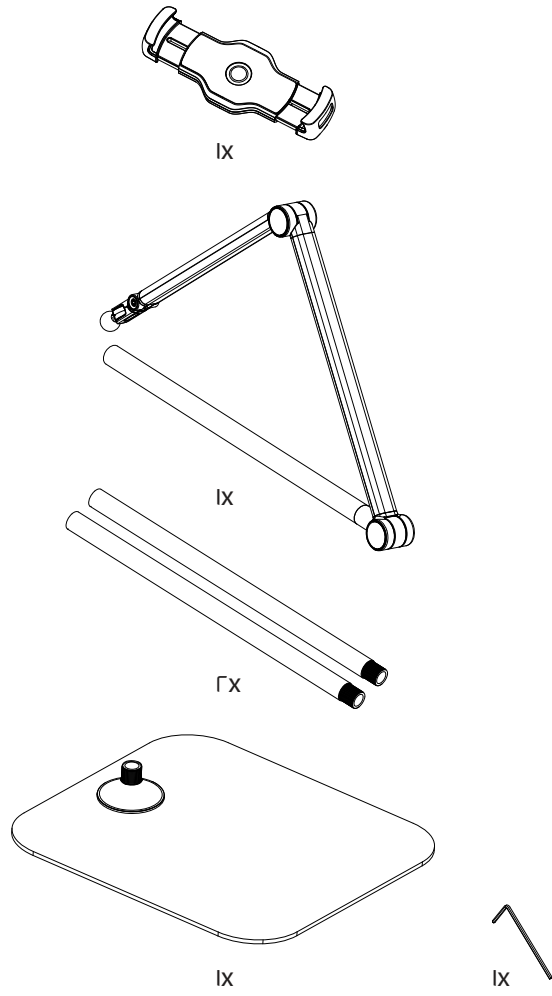

٢. قاعدة شديدة التحمل: تتميز بقاعدة قوية ومستقرة مصممة لدعم أجهزتك بشكل آمن دون التذبذب، حتى مع الاستخدام الممتد.

٣. توافق الجهاز مقاس ١٢,٩ بوصة: مصمم خصيصاً لاستيعاب الأجهزة التي يصل حجمها إلى ١٢,٩ بوصة، مما يجعله مناسباً لمجموعة متنوعة من الهواتف والأجهزة اللوحية.

٤. ارتفاع ١٧٠ سم: يمتد الحامل إلى أقصى ارتفاع ١٧٠ سم، مما يوفر مرونة كبيرة للتكيف مع زوايا المشاهدة والارتفاعات المختلفة.

المواصفات

| | |
|---------|---|
| المواد | لوحة الحديد، ABS، سبائك الزنك. |
| التوافق | يناسب الهاتف والحاسوب اللوحي مقاس ٤,٧ بوصة - ١٢,٩ بوصة. |
| دوران | رأس دوار ٣٦٠ درجة للعرض متعدد الزوايا. |
| الذراع | تصميم ذراع تلسكوبي ومرن، قابل للتعديل من ١١٠ سم إلى ١٧٠ سم. |
| القاعدة | قاعدة مستطيلة شديدة التحمل. |
| الحاملة | قادر على حمل الأجهزة بأمان حتى ٢ كجم. |