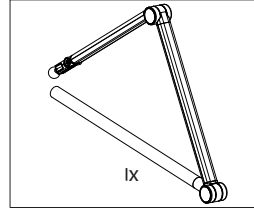

الخطوة الثانية

الخطوة الثالثة

الخطوة الرابعة