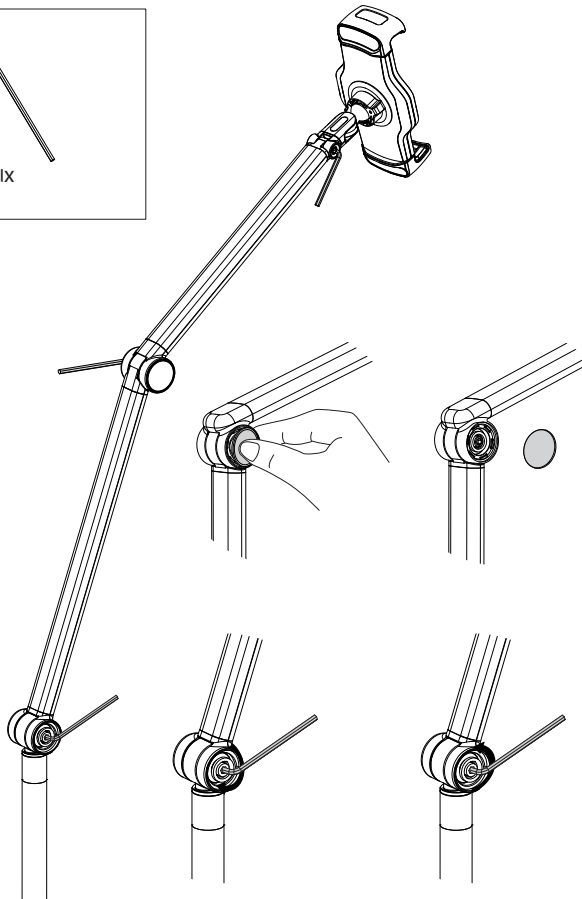

الخطوة الثانية

الخطوة الثالثة

الخطوة الرابعة