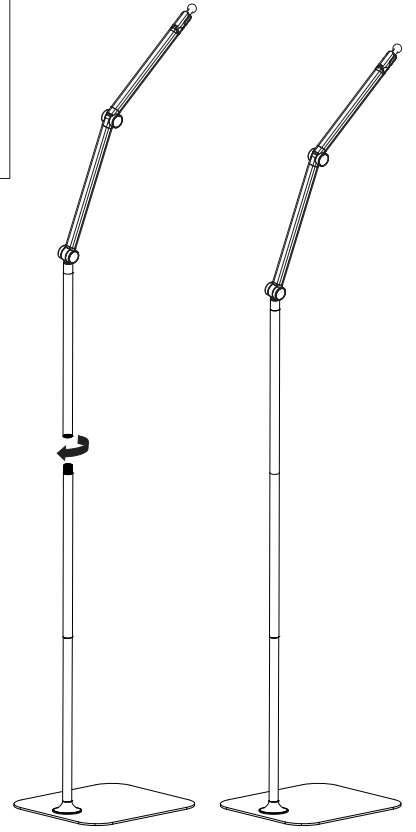

الخطوة الثانية

الخطوة الثالثة

الخطوة الرابعة