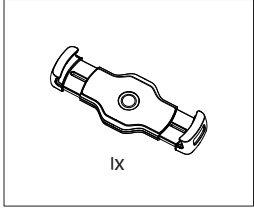

الخطوة الثانية

الخطوة الثالثة

الخطوة الرابعة