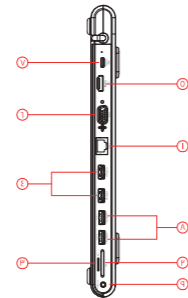

3. Hub

1	RJ 45 Ethernet Port: It supports high speed online surfing when connecting wired network. The maximum network speed is 1000Mbps.
2	SD Card Slot: USB2.0 converting speed up to 480Mbps.
3	TF Card Slot: USB2.0 converting speed up to 480Mbps.
4	USB3.0 Port: It is able to support up to 5Gbps data delivery, and is compatible with USB2.0, USB1.1 data converting. It is also able to support device charging.
5	HDMI Port: The highest resolution is 4K*2K@30Hz. When connecting HDMI and VGA ports simultaneously, the resolution is 1080p for each port.
6	VGA Port: The highest resolution is 1080p.
7	USB-C PD Port: PD3.0 can support 100W speed charging.
8	USB2.0 Port: With the highest data converting speed to 480Mbps. Can support USB1.1 function and device charging.
9	3.5mm audio jack.
Compatibility	<ol style="list-style-type: none"> TF/SD only read single card, with 480Mbps delivering speed. The largest storage is 256GB. Compatible with Windows 7/8/8.1/10, Mac OS & iPad OS.

For more information, please contact our support team support@teqtronixme.com

hey@powerologyme | www.powerologyme | powerology | powerologyme

95mm

٢. شحن لاسلكي

- الطاقة القياسية منخفضة. يمكن أيضاً أن يكون متوافقاً مع الأجهزة ذات الطاقة القصوى التي تصل إلى 0 وات
- المحور متوافق مع معظم الهواتف الذكية التي تعمل بنظام أندرويد و IOS مع وظيفة الشحن اللاسلكي.

٣. المحور

مواصفات المنتج

١. حامل كمبيوتر محمول

- يتوافق المحور مع أجهزة الكمبيوتر المحمولة في نطاق ١٥ بوصة أو أقل.
- يمكن تعديلها يدوياً إلى ٤ زوايا مختلفة.
- توجد فتحة كابل في الجزء الخلفي من محطة العمل. يمكن أخذ الكبل المتصل في فتحة الكبل عند عدم الاستخدام.
- محطة العمل يمكن أن تكون معبأة بشكل جيد في حالة عدم الاستخدام. لا مساحة تشغل.

- ٤ زوايا التعديل
- شاحن لاسلكي 10W
- مقيس صوت ٣,٥ ملم
- فتحة بطاقة TF
- فتحة بطاقة SD
- ٢ * USB2.0-A/F
- ٢ * USB3.0-A/F
- منفذ إيثرنت RJ٤٥ / F
- منفذ VGA / F
- منفذ HDMI / F
- منفذ USB-C / F PD
- مؤشر LED