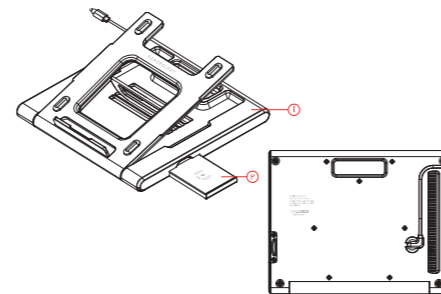

3. Hub

1	RJ 45 Ethernet Port: It supports high speed online surfing when connecting wired network. The maximum network speed is 1000Mbps.
2	SD Card Slot: USB2.0 converting speed up to 480Mbps.
3	TF Card Slot: USB2.0 converting speed up to 480Mbps.
4	USB3.0 Port: It is able to support up to 5Gbps data delivery, and is compatible with USB2.0, USB1.1 data converting. It is also able to support device charging.
5	HDMI Port: The highest resolution is 4K*2K@30Hz. When connecting HDMI and VGA ports simultaneously, the resolution is 1080p for each port.
6	VGA Port: The highest resolution is 1080p.
7	USB-C PD Port: PD3.0 can support 100W speed charging.
8	USB2.0 Port: With the highest data converting speed to 480Mbps. Can support USB1.1 function and device charging.
9	3.5mm audio jack.
Compatibility	<ol style="list-style-type: none"> TF/SD only read single card, with 480Mbps delivering speed. The largest storage is 256GB. Compatible with Windows 7/8/8.1/10, Mac OS & iPad OS.

For more information, please contact our support team support@teqtronixme.com

hey@powerologyme | www.powerologyme | powerology | powerologyme

95mm

٢. شحن لاسلكي

- الطاقة القياسية منخفضة. يمكن أيضاً أن يكون متوافقاً مع الأجهزة ذات الطاقة القصوى التي تصل إلى 0 وات
- المحور متوافق مع معظم الهواتف الذكية التي تعمل بنظام أندرويد و IOS مع وظيفة الشحن اللاسلكي.

٣. المحور

مواصفات المنتج

١. حامل كمبيوتر محمول

- يتوافق المحور مع أجهزة الكمبيوتر المحمولة في نطاق ١٥ بوصة أو أقل.
- يمكن تعديلها يدوياً إلى ٤ زوايا مختلفة.
- توجد فتحة كابل في الجزء الخلفي من محطة العمل. يمكن أخذ الكبل المتصل في فتحة الكبل عند عدم الاستخدام.
- محطة العمل يمكن أن تكون معبأة بشكل جيد في حالة عدم الاستخدام. لا مساحة تشغل.

- ٤ زوايا التعديل
- شاحن لاسلكي 10W
- مقيس صوت ٣,٥ ملم
- فتحة بطاقة TF
- فتحة بطاقة SD
- ٢ * USB2.0-A/F
- ٢ * USB3.0-A/F
- منفذ إيثرنت RJ٤٥ / F
- منفذ VGA / F
- منفذ HDMI / F
- منفذ USB-C / F PD
- مؤشر LED