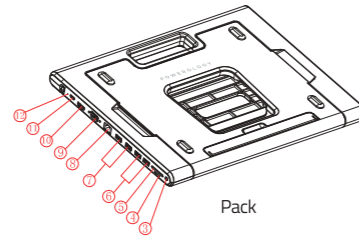

Pack

1. 4 Adjustment Angles
2. 10W Wireless Charger
- 3.5mm Audio Jack
4. TF Card Slot
5. SD Card Slot
6. USB2.0-A/F * 2
7. USB3.0-A/F * 2
8. RJ45/F Ethernet Port
9. VGA/F Port
10. HDMI/F Port
11. USB-C/F PD Port
12. LED Indicator

Standard

Material	ABS
Ports	HDMIx1, VGAx1, RJ45x1, TF/SD, USB3.0x2, USB2.0x2, USB-C PDx1, Phone Jack x 1
Connector	USB-C
Size	360x284x24mm