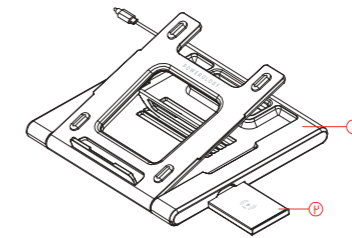

٣. المحور

مواصفات المنتج

١. حامل كمبيوتر محمول

- يتوافق المحور مع أجهزة الكمبيوتر المحمولة في نطاق ١٥ بوصة أو أقل.
- يمكن تعديلها يدوياً إلى ٤ زوايا مختلفة.
- توجد فتحة كابل في الجزء الخلفي من محطة العمل. يمكن أخذ الكبل المتصل في فتحة الكبل عند عدم الاستخدام.
- محطة العمل يمكن أن تكون معبأة بشكل جيد في حالة عدم الاستخدام. لا مساحة تشغل.

- ٤ زوايا التعديل
- شاحن لاسلكي 10W
- مقيس صوت ٣,٥ ملم
- فتحة بطاقة TF
- فتحة بطاقة SD
- ٢ * USB2.0-A/F
- ٢ * USB3.0-A/F
- منفذ إيثرنت RJ٤٥ / F
- منفذ VGA / F
- منفذ HDMI / F
- منفذ USB-C / F PD
- مؤشر LED

المعايير

المادة	ABS
المنافذ	HDMIx1, VGAx1, RJ45x1, TF/SD, USB3.0x2, USB2.0x2, USB-C PDx1, Phone Jack x 1
الموصل	USB-C
الحجم	360x284x24mm

تعليمات

فتح

علق

POWERLOGY
THE POWER EXPERTS

دليل المستخدم
حامل شاحن سيارة لاسلكي سريع