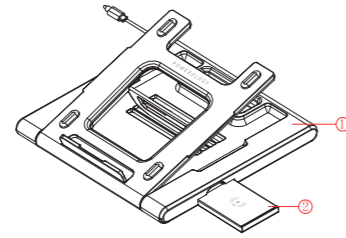

Instruction

Unpack