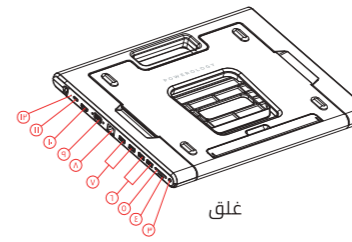

٣. المحور

مواصفات المنتج

١. حامل كمبيوتر محمول

- يتوافق المحور مع أجهزة الكمبيوتر المحمولة في نطاق ١٥ بوصة أو أقل.
- يمكن تعديلها يدوياً إلى ٤ زوايا مختلفة.
- توجد فتحة كابل في الجزء الخلفي من محطة العمل. يمكن أخذ الكبل المتصل في فتحة الكبل عند عدم الاستخدام.
- محطة العمل يمكن أن تكون معبأة بشكل جيد في حالة عدم الاستخدام. لا مساحة تشغل.

- ٤ زوايا التعديل
- شاحن لاسلكي 10W
- مقيس صوت ٣,٥ ملم
- فتحة بطاقة TF
- فتحة بطاقة SD
- ٢ * USB2.0-A/F
- ٢ * USB3.0-A/F
- منفذ إيثرنت RJ٤٥ / F
- منفذ VGA / F
- منفذ HDMI / F
- منفذ USB-C / F PD
- مؤشر LED

المعايير

المادة	ABS
المنافذ	HDMIx1, VGAx1, RJ45x1, TF/SD, USB3.0x2, USB2.0x2, USB-C PDx1, Phone Jack x 1
الموصل	USB-C
الحجم	360x284x24mm

تعليمات

فتح

علق

POWERLOGY
THE POWER EXPERTS

دليل المستخدم
حامل شاحن سيارة لاسلكي سريع