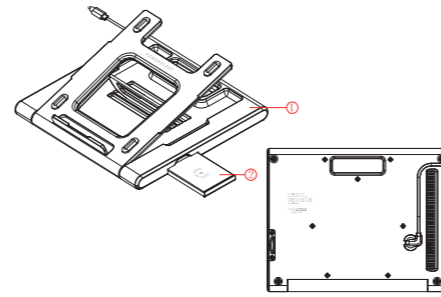

- 4 Adjustment Angles
- 10W Wireless Charger
- 3.5mm Audio Jack
- TF Card Slot
- SD Card Slot
- USB2.0-A/F * 2
- USB3.0-A/F * 2
- RJ45/F Ethernet Port
- VGA/F Port
- HDMI/F Port
- USB-C/F PD Port
- LED Indicator

Standard

Material	ABS
Ports	HDMIx1, VGAx1, RJ45x1, TF/SD, USB3.0x2, USB2.0x2, USB-C PDx1, Phone Jack x 1
Connector	USB-C
Size	360x284x24mm

Product Description

1. Laptop stand

- Pro Hub is compatible with laptops within 15" or below.
- It can be manually adjusted to 4 different angles.
- A cable slot is contained at the back of the workstation. The connected cable can be taken in the cable slot when not using.
- The workstation can be well packed when not using. No space occupying.

٣. المحور

مواصفات المنتج

١. حامل كمبيوتر محمول

- يتوافق المحور مع أجهزة الكمبيوتر المحمولة في نطاق ١٥ بوصة أو أقل.
- يمكن تعديلها يدوياً إلى ٤ زوايا مختلفة.
- توجد فتحة كابل في الجزء الخلفي من محطة العمل. يمكن أخذ الكبل المتصل في فتحة الكبل عند عدم الاستخدام.
- محطة العمل يمكن أن تكون معبأة بشكل جيد في حالة عدم الاستخدام. لا مساحة تشغل.

- ٤ زوايا التعديل
- شاحن لاسلكي 10W
- مقيس صوت ٣,٥ ملم
- فتحة بطاقة TF
- فتحة بطاقة SD
- ٢ * USB2.0-A/F
- ٢ * USB3.0-A/F
- منفذ إيثرنت RJ٤٥ / F
- منفذ VGA / F
- منفذ HDMI / F
- منفذ USB-C / F PD
- مؤشر LED