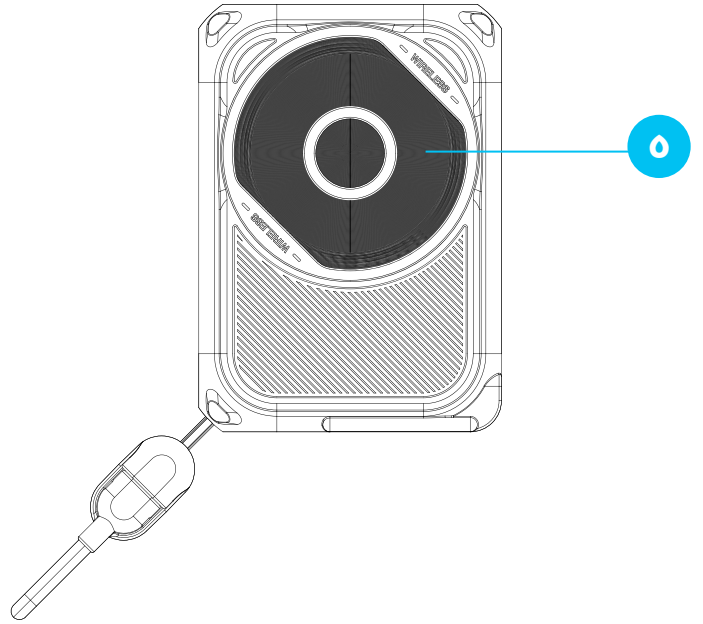

١. زر الطاقة

٢. مدخل/مخرج Type-C

٣. مدخل/مخرج Lightning

٤. مخرج USB

٥. مخرج الشحن اللاسلكي المغناطيسي

١. يدعم بنك الطاقة الشحن المتزامن.
٢. يتميز بحامل مريح للعرض بدون استخدام اليدين أثناء شحن جهازك.
٣. يوفر ما يصل إلى ١٥ وات من الطاقة لشحن لاسلكي فعال للأجهزة المتوافقة.
٤. مزود بمنافذ متعددة لاستيعاب شحن بنك الطاقة وتشغيل الأجهزة الأخرى.