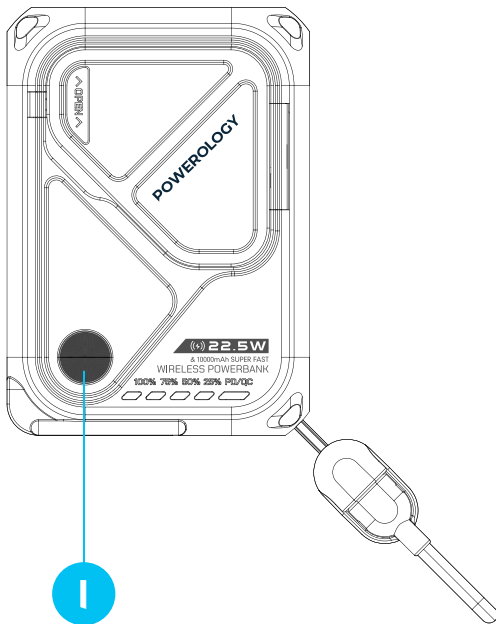

١. زر الطاقة

٢. مدخل/مخرج Type-C

٣. مدخل/مخرج Lightning

٤. مخرج USB

٥. مخرج الشحن اللاسلكي المغناطيسي

١. يدعم بنك الطاقة الشحن المتزامن.
٢. يتميز بحامل مريح للعرض بدون استخدام اليدين أثناء شحن جهازك.
٣. يوفر ما يصل إلى ١٥ وات من الطاقة لشحن لاسلكي فعال للأجهزة المتوافقة.
٤. مزود بمنافذ متعددة لاستيعاب شحن بنك الطاقة وتشغيل الأجهزة الأخرى.