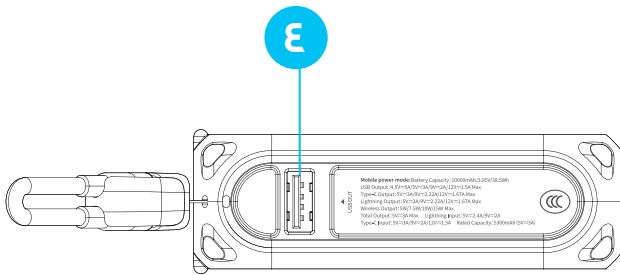

١. زر الطاقة

٢. مدخل/مخرج Type-C

٣. مدخل/مخرج Lightning

٤. مخرج USB

٥. مخرج الشحن اللاسلكي المغناطيسي

١. يدعم بنك الطاقة الشحن المتزامن.
٢. يتميز بحامل مريح للعرض بدون استخدام اليدين أثناء شحن جهازك.
٣. يوفر ما يصل إلى ١٥ وات من الطاقة لشحن لاسلكي فعال للأجهزة المتوافقة.
٤. مزود بمنافذ متعددة لاستيعاب شحن بنك الطاقة وتشغيل الأجهزة الأخرى.