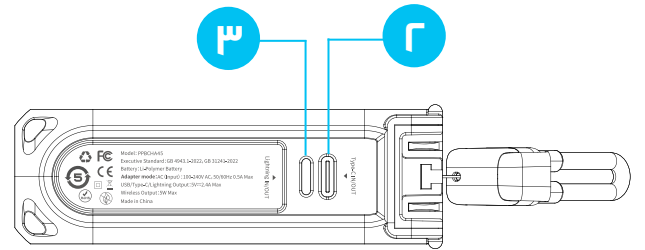

١. زر الطاقة

٢. مدخل/مخرج Type-C

٣. مدخل/مخرج Lightning

٤. مخرج USB

٥. مخرج الشحن اللاسلكي المغناطيسي

١. يدعم بنك الطاقة الشحن المتزامن.
٢. يتميز بحامل مريح للعرض بدون استخدام اليدين أثناء شحن جهازك.
٣. يوفر ما يصل إلى ١٥ وات من الطاقة لشحن لاسلكي فعال للأجهزة المتوافقة.
٤. مزود بمنافذ متعددة لاستيعاب شحن بنك الطاقة وتشغيل الأجهزة الأخرى.